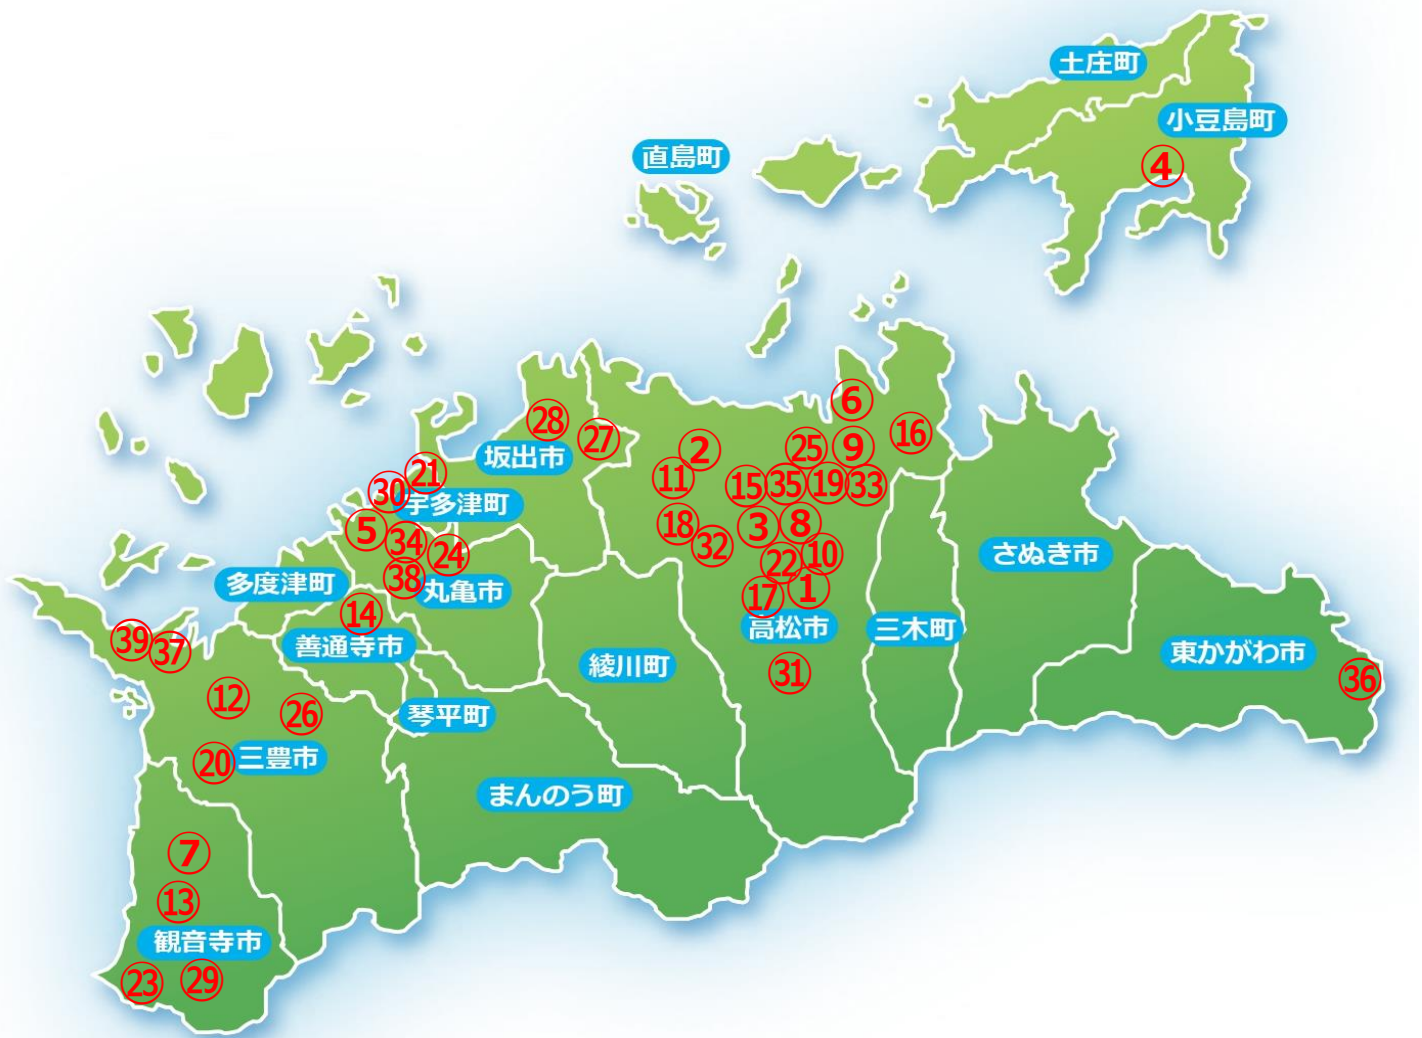

香川県内の支援の場

令和2年3月13日現在

ホームページへの掲載を承諾いただいた支援の場を掲載しています。

No	支援の場	運営主体	市町
1	みんなのまめの木食堂	NPO法人子育てネットひまわり	高松市
2	おかえりこども食堂		高松市
3	ヒューマン・ハーバーこどもカフェ	NPO法人四国ブロックフリースクール研究会	高松市
4	居場所「くさかべんち」deホッとスペース「ショウズ」	一般社団法人小豆島 子ども・若者支援機構	小豆島町
5	秋寅にじいろ食堂	秋寅にじいろ食堂	丸亀市
6	ゆうゆう食堂	特定非営利活動法人ゆうゆうクラブ	高松市
7	子ども食堂 はっぴーあい	子ども食堂 はっぴーあい	観音寺市
8	栗林こども食堂	香川医療生活協同組合へいわこどもクリニック	高松市
9	かねとう子ども食堂	一般社団法人かねとうみらい塾	高松市
10	アール・ツウふれあい食堂	アール・ツウふれあい食堂	高松市
11	子どものあそびカフェ 想いをつなげるカフェ	子どもと大人の学びを考える任意団体～子どもへのまなざし～	高松市

香川県内の支援の場

令和2年3月13日現在

ホームページへの掲載を承諾いただいた支援の場を掲載しています。

No	支援の場	運営主体	市町
12	みの元気塾	みの元気塾	三豊市
13	みんなの広場koko	NPO法人ミュージックサポートネットワークぱびぷぺぼ	観音寺市
14	ほっこり食堂	特定非営利活動法人子育てネットくすくす	善通寺市
15	しうんまんまる広場	特定非営利活動法人まんまるサポート	高松市
16	香川ぼしふしの会	香川ぼしふしの会	高松市
17	まんでサロン香南「こども食堂」	まんでサロン香南	高松市
18	子ども食堂・こくぶんじ		高松市
19	TocoSTATION!! (トコステーション)	一般社団法人hito.toco	高松市
20	Peace ふれ愛食堂	特定非営利活動法人Peace	三豊市
21	レスパスラボ	特定非営利活動法人L'espace labo	宇多津町
22	まなびや もも	まなびや もも	高松市
23	にしくにたの笑顔食堂	宗教法人 天理教西柞田分教会	観音寺市
24	居場所ネムの木まるがめ	社会福祉法人 光志福社会	丸亀市
25	わはは・ひろば高松	特定非営利活動法人わははネット	高松市
26	こどもおとな食堂 まんまのもり	まんまのもり	三豊市
27	彩葉茶屋	医療法人社団 赤心会 彩葉作業所	坂出市
28	喫茶わかたけ	社会福祉法人 若竹会	坂出市
29	ゆうしょくぼうやのテイクアウトこども食堂 居酒屋 遊食房屋 観音寺総本店	株式会社 遊食房屋	観音寺市
30	ゆうしょくぼうやのテイクアウトこども食堂 居酒屋 遊食房屋 宇多津店	株式会社 遊食房屋	宇多津町
31	ゆうしょくぼうやのテイクアウトこども食堂 居酒屋 遊食房屋 高松南店	株式会社 遊食房屋	高松市
32	ゆうしょくぼうやのテイクアウトこども食堂 居酒屋 遊食房屋 国分寺店	株式会社 遊食房屋	高松市
33	ゆうしょくぼうやのテイクアウトこども食堂 遊食房屋別亭 美味休心 高松木太店	株式会社 遊食房屋	高松市
34	ゆうしょくぼうやのテイクアウトこども食堂 江戸小路鮮 遊食房屋 丸亀店	株式会社 遊食房屋	丸亀市

香川県内の支援の場

令和2年3月13日現在

ホームページへの掲載を承諾いただいた支援の場を掲載しています。

No	支援の場	運営主体	市町
35	こども食堂	鶏日和 高松鍛冶屋町店	高松市
36	ニコニコこども食堂	宗教法人 天理教香梅川分教会	東かがわ市
37	たくま こども食堂 はびねすカフェ	たくま こども食堂 はびねすカフェ	三豊市
38	もぐもぐ café	一般社団法人 SKYあーと	丸亀市
39	放課後児童クラブ うらしまキッズ託児	放課後児童クラブ うらしまキッズ託児	三豊市